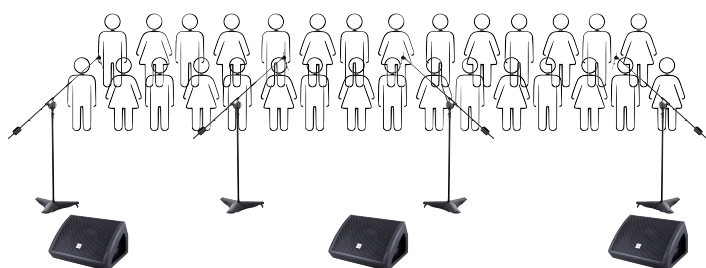

NECESIDADES TÉCNICAS

CORO DE ASSEJAZZ

Equipo de sonido (PA), **5 MONITORES** y mesa de mezcla con líneas para:

- **PIANO** - caja de inyección para línea teclado
- **CONTRABAJO/BAJO ELÉCTRICO** - caja de inyección para línea contrabajo
- **BATERÍA** - 2 micros aéreos de condensador + 2 micros dinámicos (bombo y caja)

32 VOCES

- *4 micrófonos de condensador cardioides (tipo AT2020, AKG Perfection 100, Beringer B1...) colocados en pies a 2m de altura aprox.
- (Por favor, disponer 4 líneas más para posibles micrófonos extras).

Los micrófonos para voces (y piés si necesario) los aporta el coro *REQUIEREN PHANTOM

DISPOSICIÓN EN ESCENA

FACILITIES

- 40 botellas pequeñas de agua
- 2 camerinos con espejos y baños